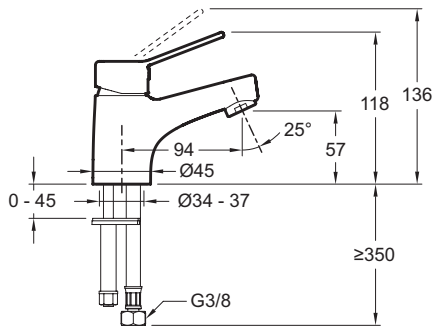

E24158RU

Коллекция: EO

Отделки*:

CP - Хром

Технические характеристики

- ТИП УСТАНОВКИ: 1 отверстие
- РАСХОД ВОДЫ: 5 л/мин
- ГАРАНТИЯ НА МЕХАНИЗМ: 5 лет
- ТИП: Однорычажный
- МЕХАНИЗМ: Керамический картридж
- ГАРАНТИЯ НА ОТДЕЛКУ: 10 лет

Технический чертеж

Спецификация продукта: Смеситель для раковины. E24158RU. Коллекция: EO. ТИП УСТАНОВКИ: 1 отверстие. ТИП: Однорычажный. РАСХОД ВОДЫ: 5 л/мин. МЕХАНИЗМ: Керамический картридж. ГАРАНТИЯ НА МЕХАНИЗМ: 5 лет. ГАРАНТИЯ НА ОТДЕЛКУ: 10 лет.